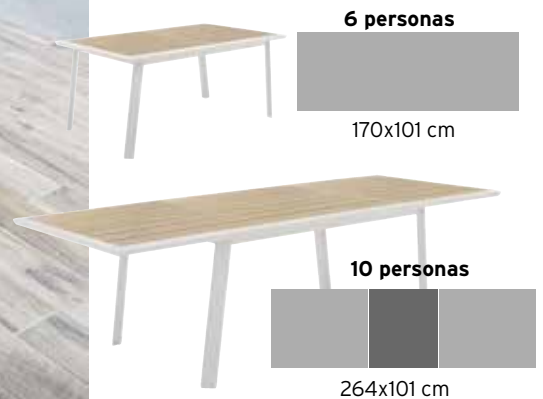

224,95€

Mesa aluminio/cristal
180x100xh.73 cm.
8704N234

Pavanne

1.230€

Conjunto mesa extensible 170/264x101xh.76 cm y 10 sillas con brazos.

Estructura de aluminio color blanco. Mesa 10 plazas superficie de lamas imitación madera. Sillas con brazos textilene marrón claro.

63,50€

Silla aluminio
57x60xh.89 cm.
8704N443

595€

Mesa extensible
170/264x101xh.76 cm.
8704N442

6 personas

170x101 cm

10 personas

264x101 cm