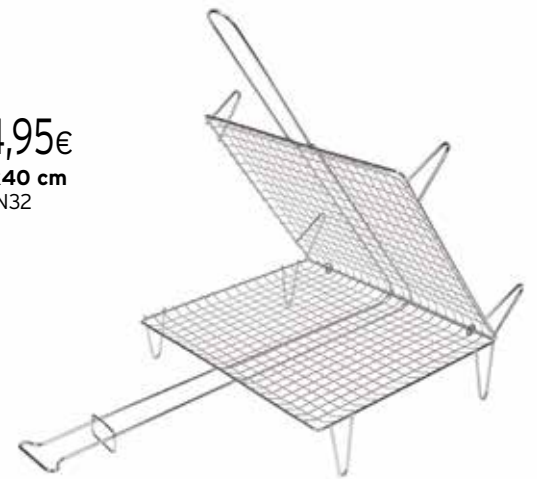

Desde 9,43€
Parrilla chuletón Habitex
Varias medidas. Y40-27...

Desde 18,58€
Parrilla para verduras Habitex
Varias medidas. YV9...

22,95€
Parrilla doble reforzada 40x45 cm Sauvic
Alturas patas 12 cm. Fabricada en hilo de acero 4-6 mm. Pinzas de regalo. 130N65

Parrilla extensible zincada Sauvic
Varias medidas.

45,45€ 49,95€ 54,95€
50x40 cm 60x40 cm 70x40 cm
130N30 130N31 130N32

Especial pescados

22,90€
Parrilla besuguera Sauvic Acero inox. 130N53

37,99€
Parrilla rodaballo Sauvic Acero inox. 65x30x5 cm. 130N2756