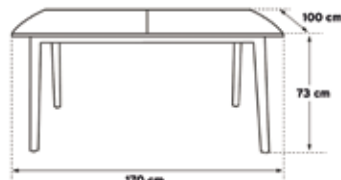

Mesa extensible Shaf Atlantic 170/225x100 cm. Polipropileno.

149€

Antracita 898N13
Blanca 898N12

6 personas

170x100 cm

8 personas

225x100 cm

Olot-Palma