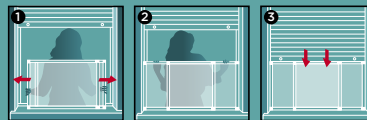

Perfiles de aluminio bronce

Mosquiteras puertas y ventanas Habitex

Se recortan a medida y se fijan al marco mediante cinta adhesiva.

3,95€

Ventana
130x150 cm
5510D41

5,95€

Puerta
150xh.220 cm
5510D42

6,95€

Puerta cierre central
imán 100xh.220 cm
5510D43