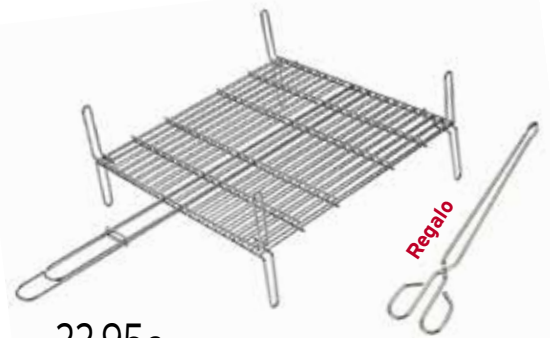

Utensilios barbacoa

7,50€
Set 2 rejillas acero BBQ 23x30 cm. 555N801N

Desde 7,25€
Parrilla simple barbacoa Habitex
Varias medidas. Y42-40...

Desde 8,85€
Parrilla doble zincada Habitex
Varias medidas. Y117-25..

Desde 9,43€
Parrilla chuletón Habitex
Varias medidas. Y40-27...

Desde 18,58€
Parrilla para verduras Habitex
Varias medidas. YV9...

22,95€
Parrilla doble reforzada 40x45 cm Sauvic
Alturas patas 12 cm. Fabricada en hilo de acero 4-6 mm. Pinzas de regalo. 130N65