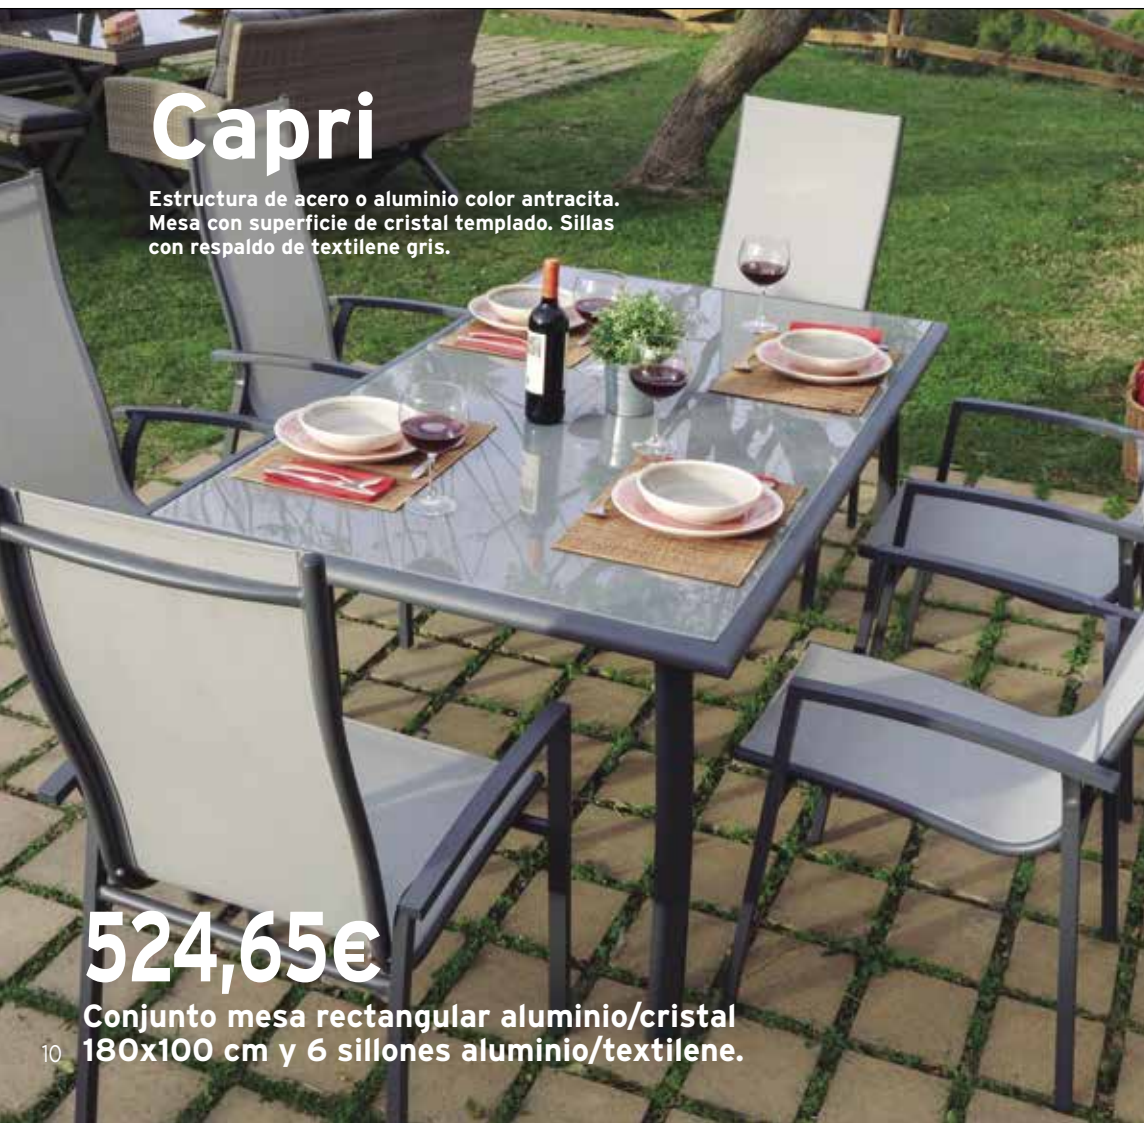

524,65€

Conjunto mesa rectangular aluminio/cristal 180x100 cm y 6 sillones aluminio/textilene.

32,50€

Silla acero
55,5x52xh.80 cm.
8704N235

49,95€

Sillón alto aluminio
56x63xh.111 cm.
8704N233

125€

Mesa acero/cristal
150x90xh.72 cm.
8704N236