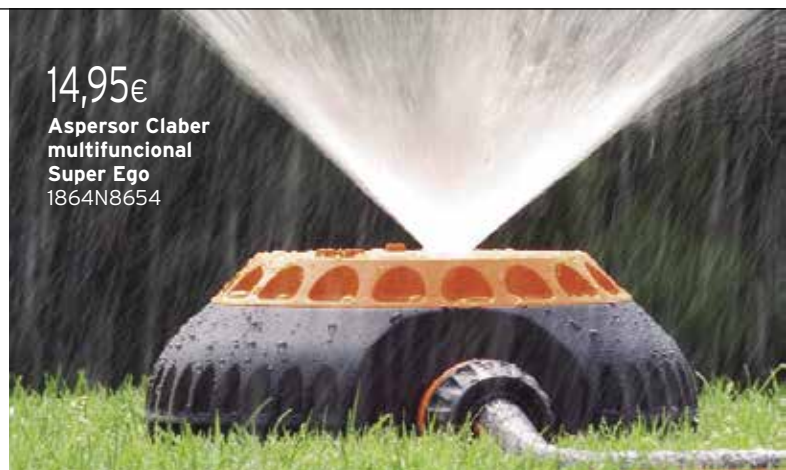

11,91€

Aspersor circular Lista Water Cycle
778N3

9,99€

Aspersor impacto Lista Water Cycle
778N4

14,95€

Aspersor Claber multifuncional Super Ego
1864N8654

Grifos manguera

Desde 6,60€